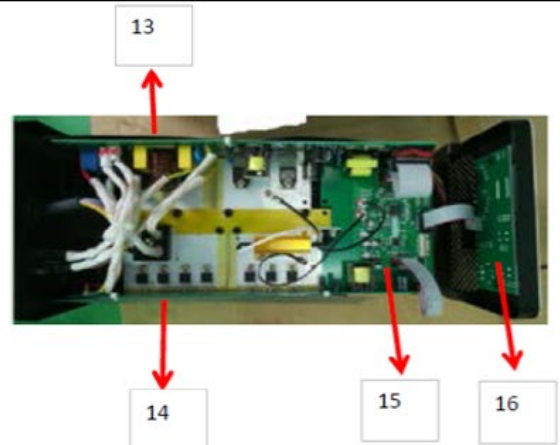

Фото 1

Фото 2

Фото 3

Фото 4

ПОЗИЦИИ	КОД	НАИМЕНОВАНИЕ	КОЛ-ВО
1	133-01-0-007	РУЧКА ПОТЕНЦИОМЕТРА	1
2	218-02-0-176	ПЕРЕДНЯЯ ПАНЕЛЬ	1
3	311-01-0-010	КОНТАКТОР	2
4	310-02-0-006	5-И КОНТАКТНЫЙ РАЗЪЕМ	1
5	233-01-0-003	ШТУЦЕР ГАЗОВЫЙ	1
6	402-01-0-026	СЕТЕВОЙ КАБЕЛЬ	1
7	127-03-0-006	ВЕНТИЛЯТОР	1
8	801-014-023	ЭЛЕКТРОМАГНИТНЫЙ КЛАПАН	1
9	123-01-0-003	ВЫКЛЮЧАТЕЛЬ	1
10	218-01-0-111	ЗАДНЯЯ ПАНЕЛЬ	1
11	317-01-0-015	РУЧКА	1
12	210-01-0-218	КОРПУС	1
13	802-026-021	ПЛАТА ИНВЕРТОРНАЯ (ПЕРВИЧНАЯ)	1
14	802-026-022	ПЛАТА ИНВЕРТОРНАЯ (ВТОРИЧНАЯ)	1
15	802-015-025	ПЛАТА УПРАВЛЕНИЯ	1
16	802-022-023	ПЛАТА КОНТРОЛЯ	1