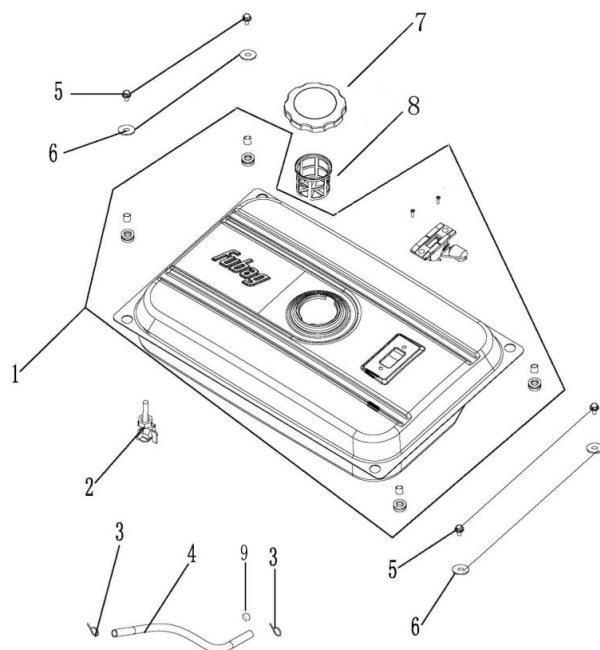

ПОЗИЦИИ	КОД	НАИМЕНОВАНИЕ	КОЛ-ВО
1	01.1403200.G01100-0R01	ТОПЛИВНЫЙ БАК В СБОРЕ	1
2	01.1403600.G01100-0000	ВЫКЛЮЧАТЕЛЬ ДВИГАТЕЛЯ	1
3	01.1400011.E01100-0001	ХОМУТ	1
4	01.1400009.E03100-0000	ТРУБКА ТОПЛИВНАЯ (4.5x8x180)	1
5	01.GB/T16674. 1.M6x25-110	БОЛТ (M6x25)	4
6	01.GB/T5287.φ25×6×2-010	ПРОКЛАДКА ТОПЛИВНОГО БАКА (25x6x2)	4
7	01.1403300.G01100-0000	КРЫШКА ТОПЛИВНОГО БАКА	1
8	01.1403001.G01100-0000	ФИЛЬТР СЕТЧАТЫЙ	1
9	01.1400012.E01100-0000	КРЫШКА ТОПЛИВНОЙ ТРУБКИ	1