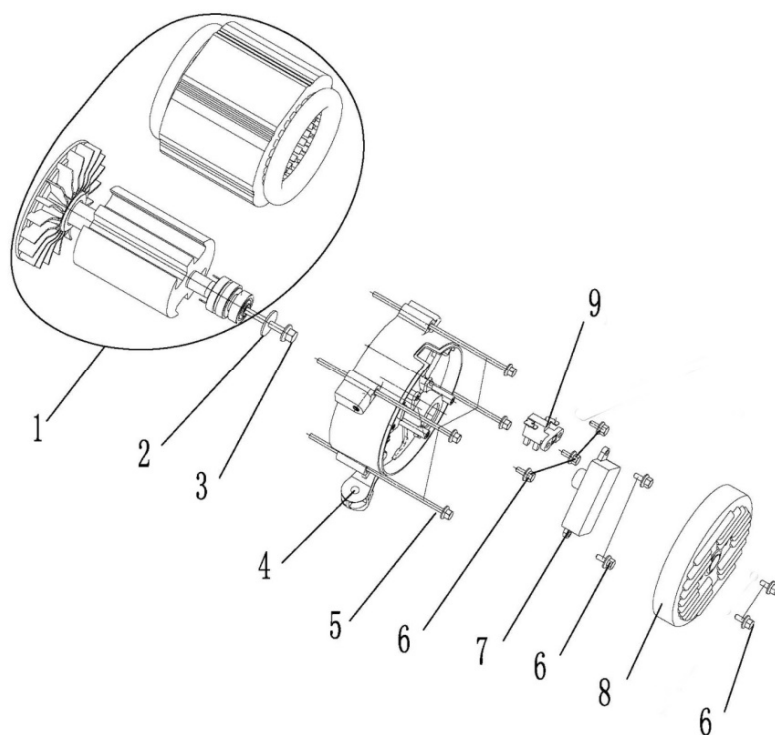

ПОЗИЦИИ	КОД	НАИМЕНОВАНИЕ	КОЛ-ВО
1	01.3102020.G02100-0000	АЛЬТЕРНАТОР В СБОРЕ	1
2	01.GB/T5287.φ18×8×3-010	ШАЙБА (18x8x3)	1
3	01.GB/T16674. 2.M8×220×1-110	БОЛТ (M8x220x1)	1
4	013100001G01101-0008	ОПОРА АЛЬТЕРНАТОРА	1
5	01.GB/T5789.M6x165-110	БОЛТ (M6x165)	4
6	01.GB/T5789.M5x12-110	БОЛТ (M5x12)	7
7	01.3103001.G01101-0000	AVR	1
8	01.3100002.G01100-0B02	КРЫШКА ГЕНЕРАТОРА	1
9	01.3102050.G01100-0000	ЩЁТКА УГОЛЬНАЯ	1