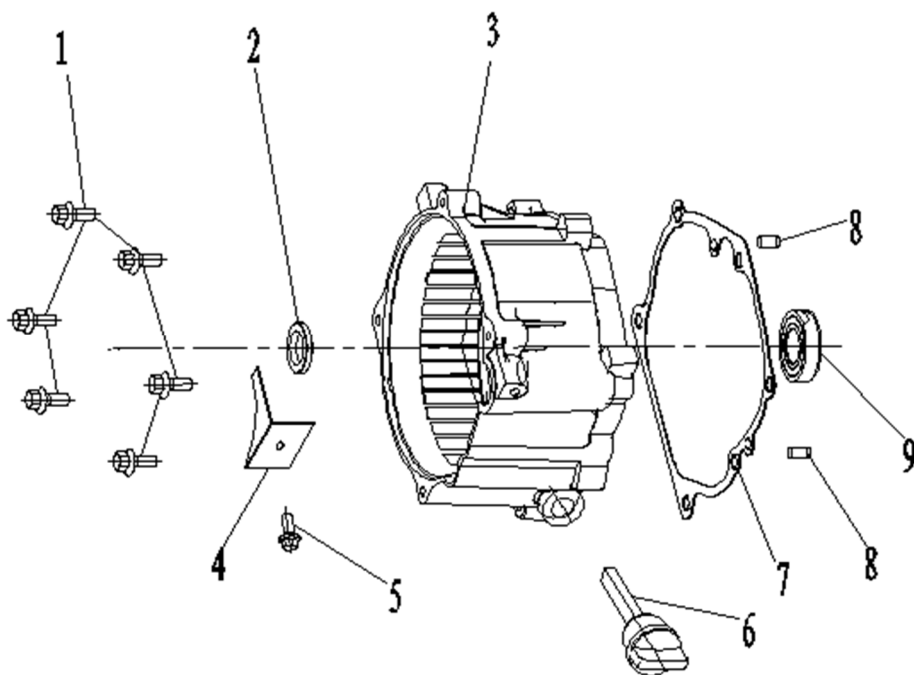

ПОЗИЦИИ	КОД	НАИМЕНОВАНИЕ	КОЛ-ВО
1	01.GB/T5789.M8x32-210	БОЛТ (M8x32)	6
2	01.GB/T9877.φ25×41。25×6-020	САЛЬНИК (25x41.25x6)	1
3	011102001E03102-0007	КРЫШКА КАРТЕРА	1
4	01.3100004.G01100-0001	КРОНШТЕЙН	1
5	01.GB/T16674。1.M6x12-110	БОЛТ (M6x12)	2
6	01.1102100.E01100-0H01	ЩУП	1
7	01.1100001.E01100-0H01	ПРОКЛАДКА КРЫШКИ КАРТЕРА	1
8	01.ZBCBS01.φ8×6×14-000	ШТИФТ (8x14)	2
9	01.GB/T276.6205-P6C30	ПОДШИПНИК 6205	1