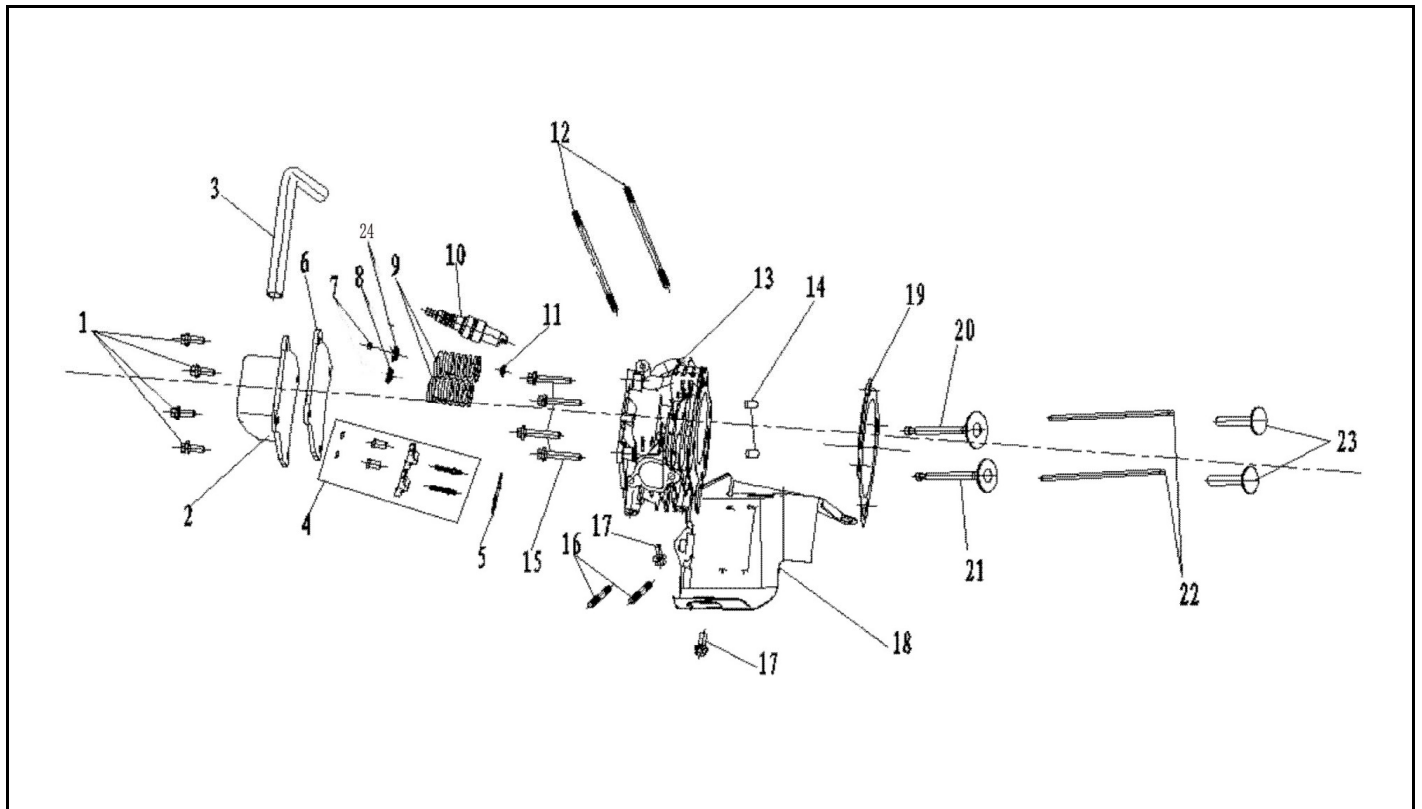

Электростанция бензиновая BS 3500 DUPLEX (ШИФР 646470)

ПОЗИЦИИ	КОД	НАИМЕНОВАНИЕ	КОЛ-ВО
1	01.QC/Т623.φ1. 2x24-010	ШПЛИНТ	1
2	01.ZVCBS03.φ15×6×0. 5-030	КОЛЬЦО УПЛОТНИТЕЛЬНОЕ (15x6x0.5)	1
3	01.1404001.E01100-0007	РЫЧАГ РЕГУЛЯТОРА ОБОРОТОВ	1
4	011101000E03109-0007	КАРТЕР	1
5	01.1404200.E03103-0000	ШЕСТЕРНЯ СТАБИЛИЗАЦИИ ОБОРОТОВ В СБОРЕ	1
6	01.GB/Т16674. 1.M6x16-110	БОЛТ (M6x16)	2
7	013003030E01103-0000	ДАТЧИК УРОВНЯ МАСЛА	1
8	01.ZVCBS03.φ15×10×1. 5-010	ШАЙБА	1
9	01.GB/Т16674. 2.M10×15×1. 25-110	БОЛТ СЛИВА МАСЛА (M10x15x1.25)	1
10	01.1500003.E01100-0001	ЧАСТЬ КОЖУХА	1
11	01.3206001.E01101-0000	СТЯЖКА КАБЕЛЬНАЯ	1

12	01.3003020.E01100-0004	РЕЛЕ	1
13	01.GB/T16674。 1.M6x20-110	БОЛТ (M6x20)	1
14	01.GB/T9877.φ25×41。 25×6-020	САЛЬНИК	1
15	01.GB/T276.6205-P6C30	ПОДШИПНИК 6205	1
16	01.3206004.E01100-0000	КЛИПСА	1

ПОЗИЦИИ	КОД	НАИМЕНОВАНИЕ	КОЛ-ВО
1	01.GB/T5789.M8x32-210	БОЛТ (M8x32)	6
2	01.GB/T9877.φ25×41。25×6-020	САЛЬНИК (25x41.25x6)	1
3	011102001E03102-0007	КРЫШКА КАРТЕРА	1
4	01.3100004.G01100-0001	КРОНШТЕЙН	1
5	01.GB/T16674。1.M6x12-110	БОЛТ (M6x12)	2
6	01.1102100.E01100-0H01	ЩУП	1
7	01.1100001.E01100-0H01	ПРОКЛАДКА КРЫШКИ КАРТЕРА	1
8	01.ZBCBS01.φ8×6×14-000	ШТИФТ (8x14)	2
9	01.GB/T276.6205-P6C30	ПОДШИПНИК 6205	1

19	01.1103100.E01100-0000	ПРОКЛАДКА ГОЛОВКИ БЛОКА ЦИЛИНДРА (СТАЛЬНАЯ)	1
20	011300007E01103-0000	КЛАПАН ВПУСКНОЙ	1
21	011300012E01103-0000	КЛАПАН ВЫПУСКНОЙ	1
22	01.1300003.E01100-0000	ШТАНГА ТОЛКАТЕЛЯ	2
23	01.1300001.E01100-0000	ТОЛКАТЕЛЬ	2
24	01.1300013.E01100-0000	ДЕРЖАТЕЛЬ ВЫПУСКНОГО КЛАПАНА	1

ПОЗИЦИИ	КОД	НАИМЕНОВАНИЕ	КОЛ-ВО
1	01.1404300.E03100-0001	ПЛАСТИНА РЕГУЛЯТОРА ДРОССЕЛЯ	1
2	01.GB/T16674。 1.M6x12-110	БОЛТ (M6x12)	2
3	01.1404006.E01100-0000	ПРУЖИНА (B)	1
4	01.1404004.E01100-0001	ТЯГА ГАЗА	1
5	01.1404002.E01100-0001	РЫЧАГ ДРОССЕЛЯ	1
6	01.1404005.E01103-0001	ПРУЖИНА (A)	1
7	01.GB/T6177。 1.M6-310	ГАЙКА (M6)	3
8	01.1404003.E01100-0001	БОЛТ (M6x21)	1