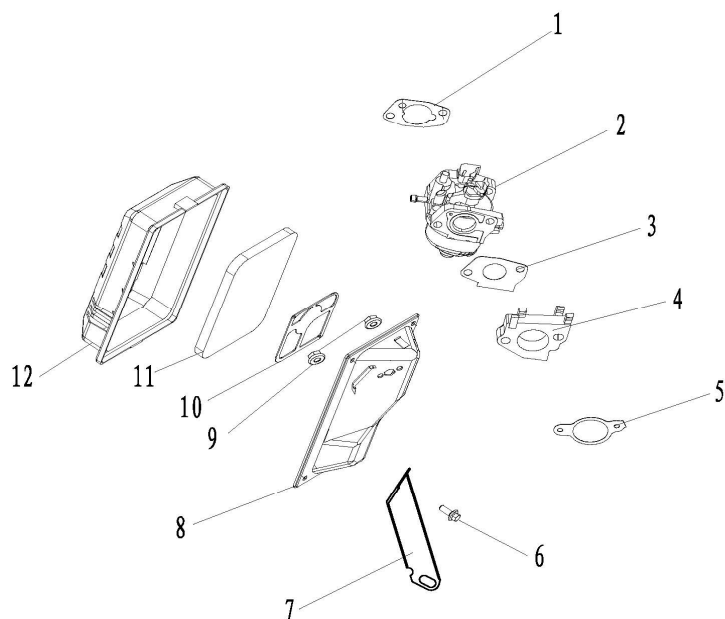

ПОЗИЦИИ	КОД	НАИМЕНОВАНИЕ	КОЛ-ВО
1	01.1400001.E01100-0H01	ПРОКЛАДКА ВОЗДУШНОГО ФИЛЬТРА	1
2	01.1402000.E03108-0000	КАРБЮРАТОР	1
3	01.1400002.E01100-0H01	ПРОКЛАДКА КАРБЮРАТОРА	1
4	01.1400004.E01100-0000	АДАПТЕР	1
5	01.1400005.E01100-0H01	ПРОКЛАДКА АДАПТЕРА	1
6	01.GB/T16674。 1.M6x12-110	БОЛТ (M6x12)	1
7	01.1400008.G01100-0001	ДЕРЖАТЕЛЬ ВОЗДУШНОГО ФИЛЬТРА	1
8	01.1401004.E03101-0000	КОРПУС ВОЗДУШНОГО ФИЛЬТРА	1
9	01.GB/T6177。 1.M6-310	ГАЙКА M6	2
10	01.1401003.E03101-0000	СЕТКА ВОЗДУШНОГО ФИЛЬТРА	1
11	01.1401001.E03101-0000	КАРТРИДЖ ВОЗДУШНОГО ФИЛЬТРА	1
12	01.1401002.E03101-0000	КРЫШКА КОРПУСА ВОЗДУШНОГО ФИЛЬТРА	1