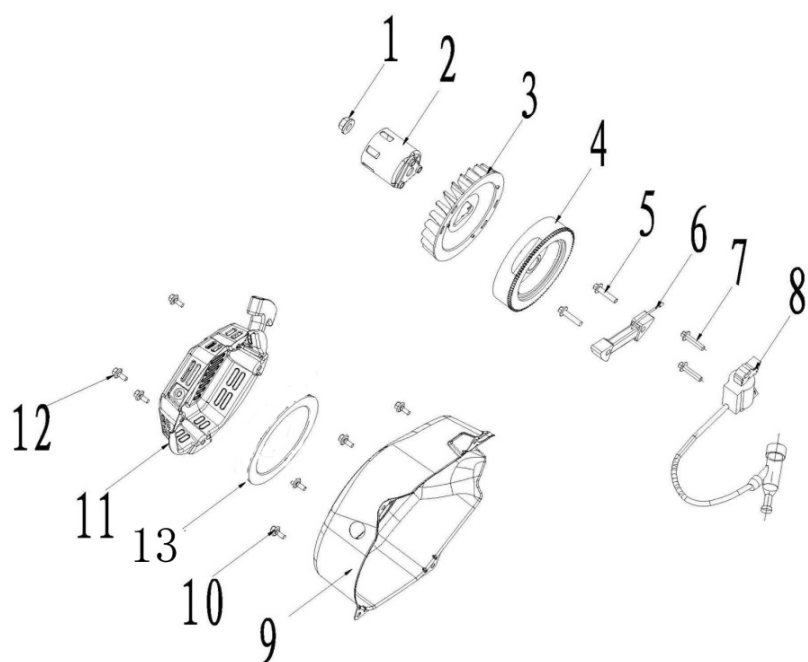

ПОЗИЦИИ	КОД	НАИМЕНОВАНИЕ	КОЛ-ВО
1	01.GB/T6177。 2. M14x1。 5-310	ГАЙКА (M14x1.5)	1
2	011600001E01100-0B03	СТАКАН СТАРТЕРА	1
3	011504001E01103-0000	КРЫЛЬЧАТКА	1
4	01.1203100.E01100-0000	МАХОВИК	1
5	01.GB/T16674。 1.M6x25-110	БОЛТ (M6x25)	2
6	01.3101300.E02100-0000	МОДУЛЬ ЗАРЯДА	1
7	01.GB/T16674。 1.M6x25-110	БОЛТ (M6x25)	2
8	013001000E01109-0000	КАТУШКА ЗАЖИГАНИЯ	1
9	01.1601002.E02101-0B02	КОЖУХ СТАРТЕРА	1
10	01.GB/T16674。 1.M6x12-110	БОЛТ (M6x12)	4
11	011601001E01113-0R04	СТАРТЕР РУЧНОЙ	1
12	01.GB/T16674。 1.M6x12-110	БОЛТ (M6x12)	3
13	01.1601003.E01100-0000	КОЛЬЦО СТАРТЕРА	1