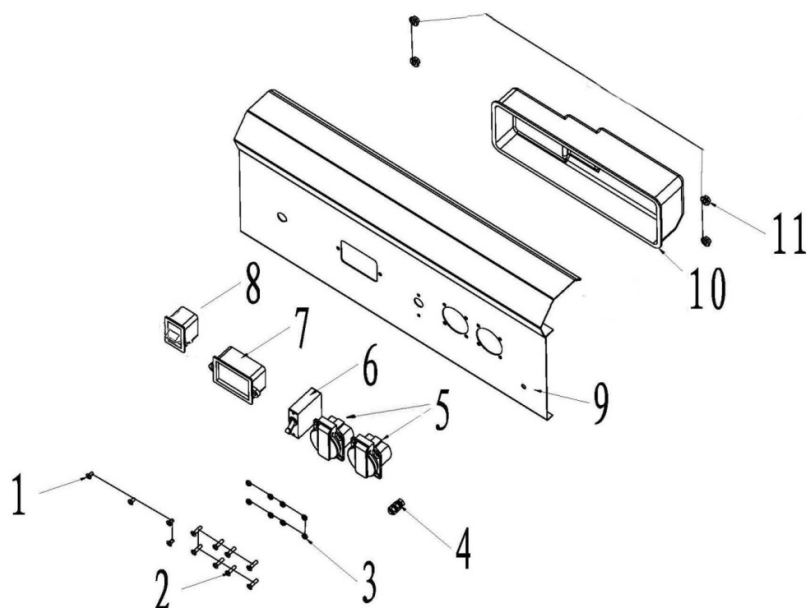

ПОЗИЦИИ	КОД	НАИМЕНОВАНИЕ	КОЛ-ВО
1	01.GB/T9074. 3.M3x6-110	ВИНТ (M3x6)	4
2	01.GB/T9074. 3.M4x12-110	ВИНТ (M4x12)	8
3	01.GB/T6170.M4-310	ГАЙКА (M4)	8
4	01.3201007.G01100-0000	КЛЕММА ЗАЗЕМЛЕНИЯ	1
5	01.3201011.G01100-0B02	РОЗЕТКА EURO	1
6	01.3201006.G021001-0000	АВТОМАТ ЗАЩИТЫ	1
7	01.3201010.G01100-0B02	ДИСПЛЕЙ	1
8	01.3203100.G01100-0000	ВЫКЛЮЧАТЕЛЬ ЗАЖИГАНИЯ	1
9	013201008G18102-0000	ПАНЕЛЬ ДЕКОРАТИВНАЯ	1
10	014101003G18103-0B02	КОРПУС ПАНЕЛИ УПРАВЛЕНИЯ	1
11	01.3201012.G01100-0B02	ГАЙКА (M6)	1
12	01.GB/T6177. 1.M6-310	ГАЙКА (M6)	7
13	01.GB/T16674. 1.M6x12-110	БОЛТ (M6x12)	3
14	01.ZBCBS03.φ18×6×2-030	ПРОКЛАДКА	2
15	01.3201011.G01101-0000	РАЗЪЕМ БЛОКА АВТОМАТИКИ	1