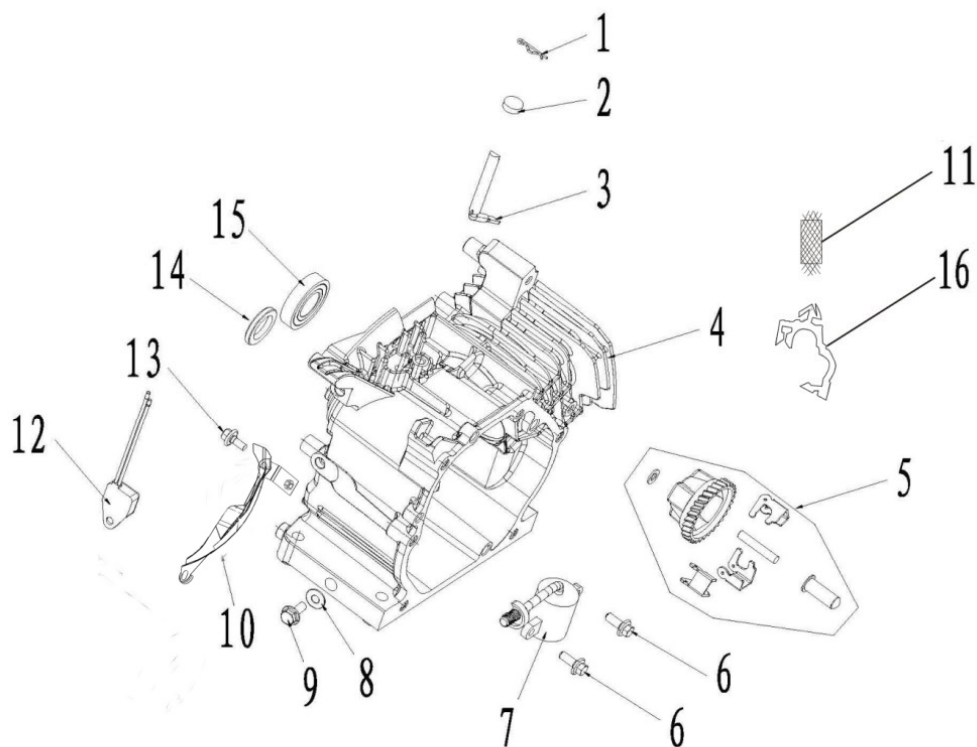

Электростанция бензиновая BS 3500 DUPLEX (ШИФР 646470)

ПОЗИЦИИ	КОД	НАИМЕНОВАНИЕ	КОЛ-ВО
1	01.QC/Т623.φ1. 2x24-010	ШПЛИНТ	1
2	01.ZVCBS03.φ15×6×0. 5-030	КОЛЬЦО УПЛОТНИТЕЛЬНОЕ (15x6x0.5)	1
3	01.1404001.E01100-0007	РЫЧАГ РЕГУЛЯТОРА ОБОРОТОВ	1
4	011101000E03109-0007	КАРТЕР	1
5	01.1404200.E03103-0000	ШЕСТЕРНЯ СТАБИЛИЗАЦИИ ОБОРОТОВ В СБОРЕ	1
6	01.GB/Т16674. 1.M6x16-110	БОЛТ (M6x16)	2
7	013003030E01103-0000	ДАТЧИК УРОВНЯ МАСЛА	1
8	01.ZVCBS03.φ15×10×1. 5-010	ШАЙБА	1
9	01.GB/Т16674. 2.M10×15×1. 25-110	БОЛТ СЛИВА МАСЛА (M10x15x1.25)	1
10	01.1500003.E01100-0001	ЧАСТЬ КОЖУХА	1
11	01.3206001.E01101-0000	СТЯЖКА КАБЕЛЬНАЯ	1

12	01.3003020.E01100-0004	РЕЛЕ	1
13	01.GB/T16674。 1.M6x20-110	БОЛТ (M6x20)	1
14	01.GB/T9877.φ25×41。 25×6-020	САЛЬНИК	1
15	01.GB/T276.6205-P6C30	ПОДШИПНИК 6205	1
16	01.3206004.E01100-0000	КЛИПСА	1

ПОЗИЦИИ	КОД	НАИМЕНОВАНИЕ	КОЛ-ВО
1	01.GB/T5789.M8x32-210	БОЛТ (M8x32)	6
2	01.GB/T9877.φ25×41。25×6-020	САЛЬНИК (25x41.25x6)	1
3	011102001E03102-0007	КРЫШКА КАРТЕРА	1
4	01.3100004.G01100-0001	КРОНШТЕЙН	1
5	01.GB/T16674。1.M6x12-110	БОЛТ (M6x12)	2
6	01.1102100.E01100-0H01	ЩУП	1
7	01.1100001.E01100-0H01	ПРОКЛАДКА КРЫШКИ КАРТЕРА	1
8	01.ZBCBS01.φ8×6×14-000	ШТИФТ (8x14)	2
9	01.GB/T276.6205-P6C30	ПОДШИПНИК 6205	1

ПОЗИЦИИ	КОД	НАИМЕНОВАНИЕ	КОЛ-ВО
1	01.1404300.E03100-0001	ПЛАСТИНА РЕГУЛЯТОРА ДРОССЕЛЯ	1
2	01.GB/T16674。 1.M6x12-110	БОЛТ (M6x12)	2
3	01.1404006.E01100-0000	ПРУЖИНА (B)	1
4	01.1404004.E01100-0001	ТЯГА ГАЗА	1
5	01.1404002.E01100-0001	РЫЧАГ ДРОССЕЛЯ	1
6	01.1404005.E01103-0001	ПРУЖИНА (A)	1
7	01.GB/T6177。 1.M6-310	ГАЙКА (M6)	3
8	01.1404003.E01100-0001	БОЛТ (M6x21)	1