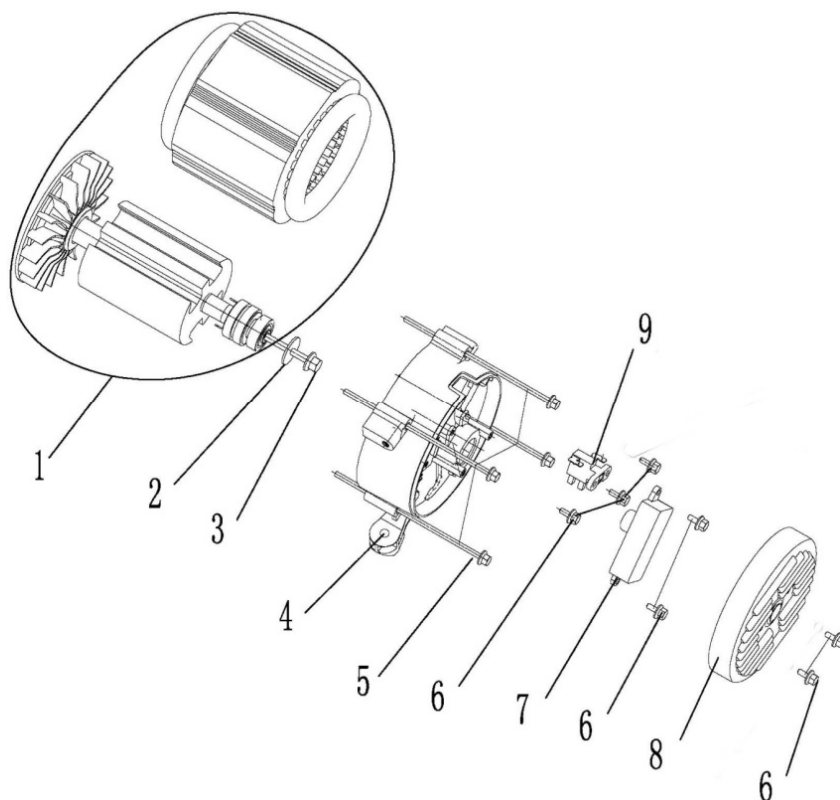

ПОЗИЦИИ	КОД	НАИМЕНОВАНИЕ	КОЛ-ВО
1	01.3102020.G01101-0000	АЛЬТЕРНАТОР В СБОРЕ	1
2	01.GB/T5287.φ18×8×3-010	ШАЙБА (18x8x3)	1
3	01.GB/T16674。2.M8×180×1-210	БОЛТ (M8x180x1)	1
4	013100001G01101-0008	ОПОРА АЛЬТЕРНАТОРА	1
5	01.GB/T5789.M6x165-110	БОЛТ (M6x165)	4
6	01.GB/T5789.M5x12-110	БОЛТ (M5x12)	7
7	01.3103001.G01100-0000	AVR	1
8	01.3100002.G01100-0B02	КРЫШКА ГЕНЕРАТОРА	1
9	01.3102050.G01100-0000	ЩЁТКА УГОЛЬНАЯ	1