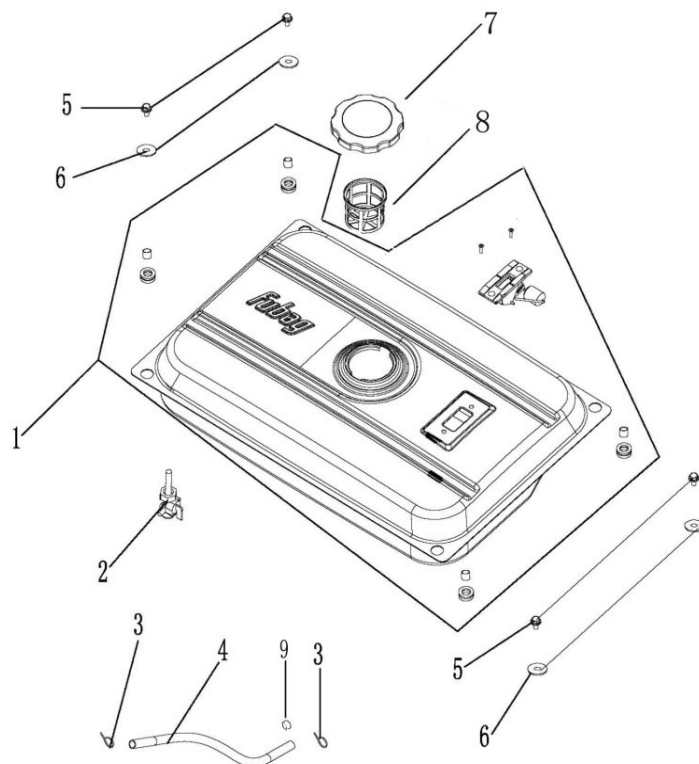

ПОЗИЦИИ	КОД	НАИМЕНОВАНИЕ	КОЛ-ВО
1	01.1403200.G01100-0R01	ТОПЛИВНЫЙ БАК В СБОРЕ	1
2	01.1403600.G01100-0000	ВЫКЛЮЧАТЕЛЬ ДВИГАТЕЛЯ	1
3	01.1400011.E01100-0001	ХОМУТ	1
4	01.1400009.E03100-0000	ТРУБКА ТОПЛИВНАЯ (4.5x8x180)	1
5	01.GB/T16674。 1.M6x25-110	БОЛТ (M6x25)	4
6	01.GB/T5287.φ25×6×2-010	ПРОКЛАДКА ТОПЛИВНОГО БАКА (25x6x2)	4
7	01.1403300.G01100-0000	КРЫШКА ТОПЛИВНОГО БАКА	1
8	01.1403001.G01100-0000	ФИЛЬТР СЕТЧАТЫЙ	1
9	01.1400012.E01100-0000	КРЫШКА ТОПЛИВНОЙ ТРУБКИ	1