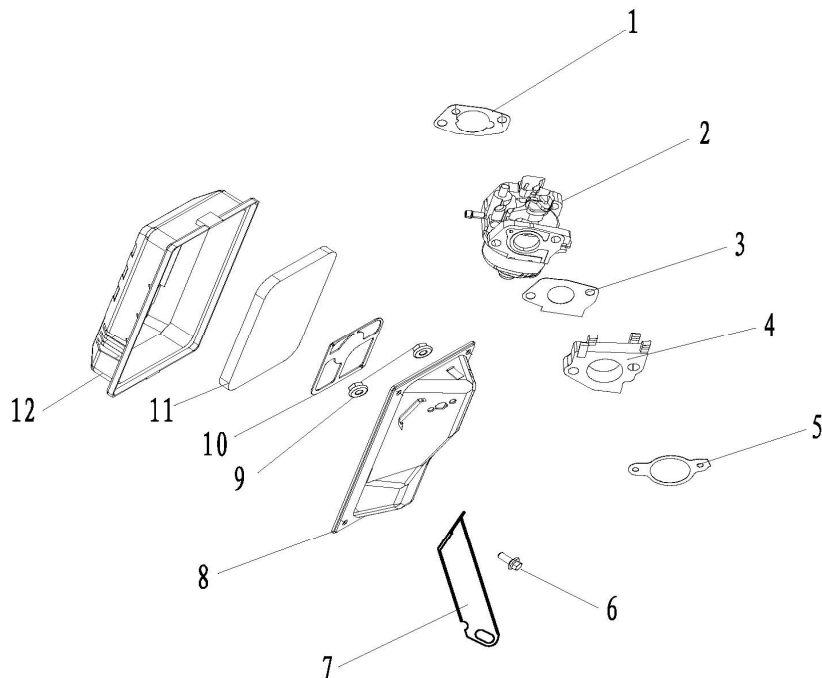

21	011300012E01104-0000	КЛАПАН ВЫПУСКНОЙ	1
22	01.1300003.E01100-0000	ШТАНГА ТОЛКАТЕЛЯ	2
23	01.1300001.E01100-0000	ТОЛКАТЕЛЬ	2
24	01.1300013.E01100-0000	ДЕРЖАТЕЛЬ ВЫПУСКНОГО КЛАПАНА	1

ПОЗИЦИИ	КОД	НАИМЕНОВАНИЕ	КОЛ-ВО
1	01.1400001.E01100-0H01	ПРОКЛАДКА ВОЗДУШНОГО ФИЛЬТРА	1
2	01.1402000.E03100-0000	КАРБЮРАТОР	1
3	01.1400002.E01100-0H01	ПРОКЛАДКА КАРБЮРАТОРА	1
4	01.1400004.E01100-0000	АДАПТЕР	1
5	01.1400005.E01100-0H01	ПРОКЛАДКА АДАПТЕРА	1
6	01.GB/T16674。 1.M6x12-110	БОЛТ (M6x12)	1
7	01.1400008.G01100-0001	ДЕРЖАТЕЛЬ ВОЗДУШНОГО ФИЛЬТРА	1
8	01.1401004.E03101-0000	КОРПУС ВОЗДУШНОГО ФИЛЬТРА	1
9	01.GB/T6177。 1.M6-310	ГАЙКА M6	2
10	01.1401003.E03101-0000	СЕТКА ВОЗДУШНОГО ФИЛЬТРА	1
11	01.1401001.E03101-0000	КАРТРИДЖ ВОЗДУШНОГО ФИЛЬТРА	1
12	01.1401002.E03101-0000	КРЫШКА КОРПУСА ВОЗДУШНОГО ФИЛЬТРА	1