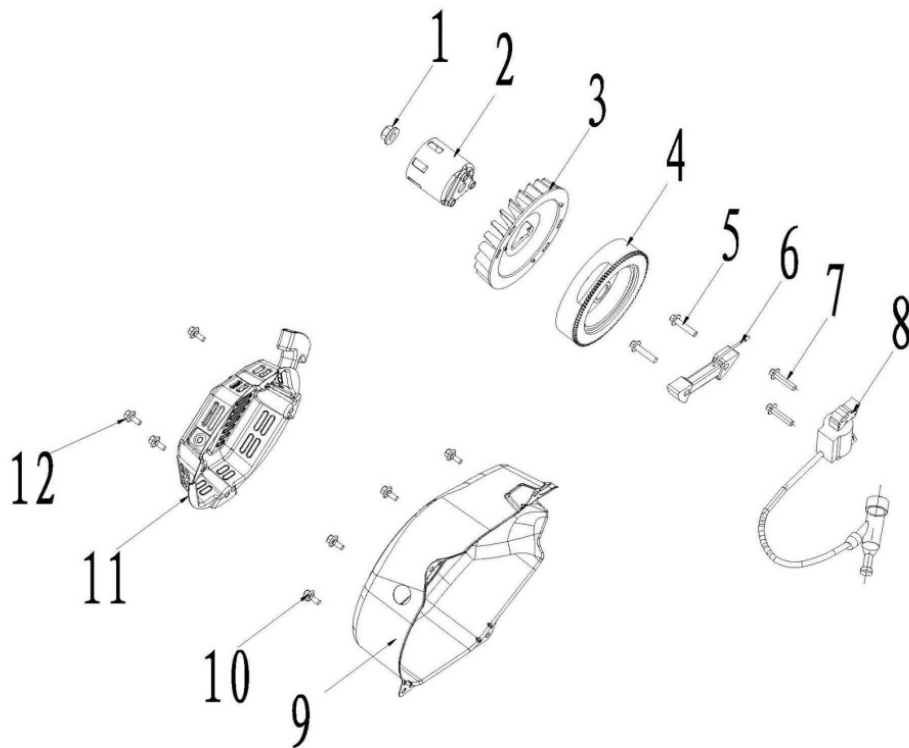

ПОЗИЦИИ	КОД	НАИМЕНОВАНИЕ	КОЛ-ВО
1	01.GB/T6177. 2. M14x1. 5-310	ГАЙКА (M14x1.5)	1
2	011600001E01100-0B03	СТАКАН СТАРТЕРА	1
3	011504001E01103-0000	КРЫЛЬЧАТКА	1
4	01.1203100.E01101-0000	МАХОВИК	1
5	01.GB/T16674. 1.M6x25-110	БОЛТ (M6x25)	2
6	01.3101300.E02100-0000	МОДУЛЬ ЗАРЯДА	1
7	01.GB/T16674. 1.M6x25-110	БОЛТ (M6x25)	2
8	013001000E01109-0000	КАТУШКА ЗАЖИГАНИЯ	1
9	01.1601002.E02101-0B02	КОЖУХ СТАРТЕРА	1
10	01.GB/T16674. 1.M6x12-110	БОЛТ (M6x12)	4
11	011601001E01113-0R04	СТАРТЕР РУЧНОЙ	1
12	01.GB/T16674. 1.M6x12-110	БОЛТ (M6x12)	3