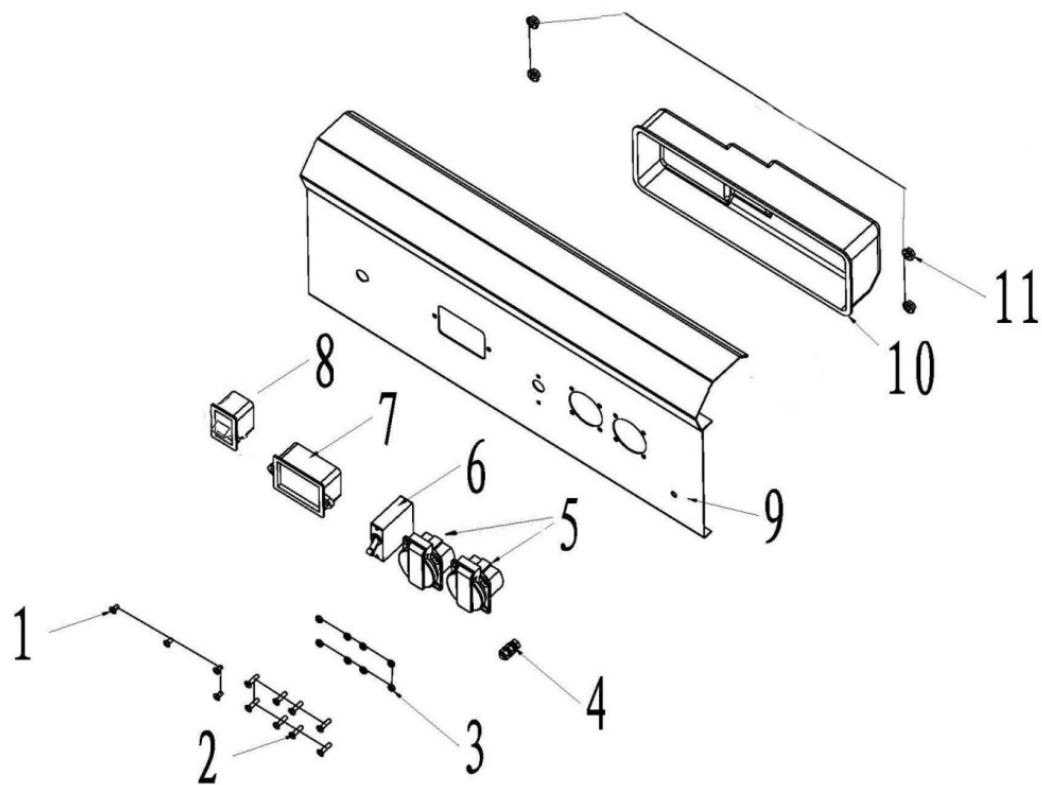

ПОЗИЦИИ	КОД	НАИМЕНОВАНИЕ	КОЛ-ВО
1	01.GB/T9074. 3.M3x6-110	ВИНТ (M3x6)	4
2	01.GB/T9074. 3.M4x12-110	ВИНТ (M4x12)	8
3	01.GB/T6170.M4-310	ГАЙКА (M4)	8
4	01.3201007.G01100-0000	КЛЕММА ЗАЗЕМЛЕНИЯ	1
5	01.3201011.G01100-0B02	РОЗЕТКА EURO	2
6	01.3201006.G01100-0000	АВТОМАТ ЗАЩИТЫ	1
7	01.3201010.G01100-0B02	ДИСПЛЕЙ	1
8	01.3203100.G01100-0000	ВЫКЛЮЧАТЕЛЬ ЗАЖИГАНИЯ	1
9	013201008G02101-0000	ПАНЕЛЬ ДЕКОРАТИВНАЯ	1
10	01.3201012.G01101-0B02	КОРПУС ПАНЕЛИ УПРАВЛЕНИЯ	1
11	01.GB/T6177. 1.M6-310	ГАЙКА (M6)	4