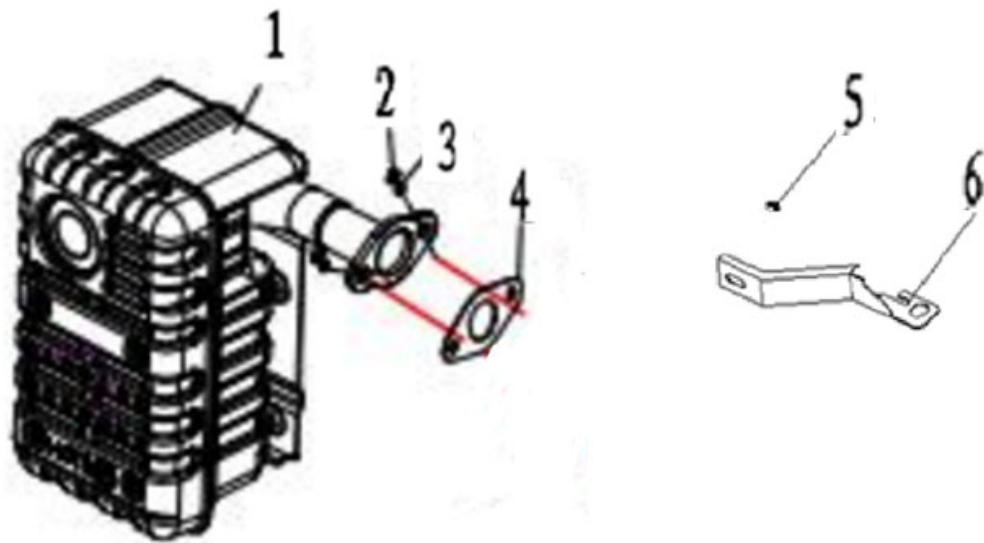

ПОЗИЦИИ	КОД	НАИМЕНОВАНИЕ	КОЛ-ВО
1	011405100W04100-0B02	ГЛУШИТЕЛЬ	1
2	01GB/T6177. 1M8-310	ГАЙКА (M8)	2
3	01GB/T93φ8-010	ШАЙБА ГРОВЕРА	2
4	011405004E14100-0000	ПРОКЛАДКА ГЛУШИТЕЛЯ	1
5	01GB/T6177. 1M6-310	ГАЙКА (M6)	1
6	011400008G03100-0001	КРОНШТЕЙН	1