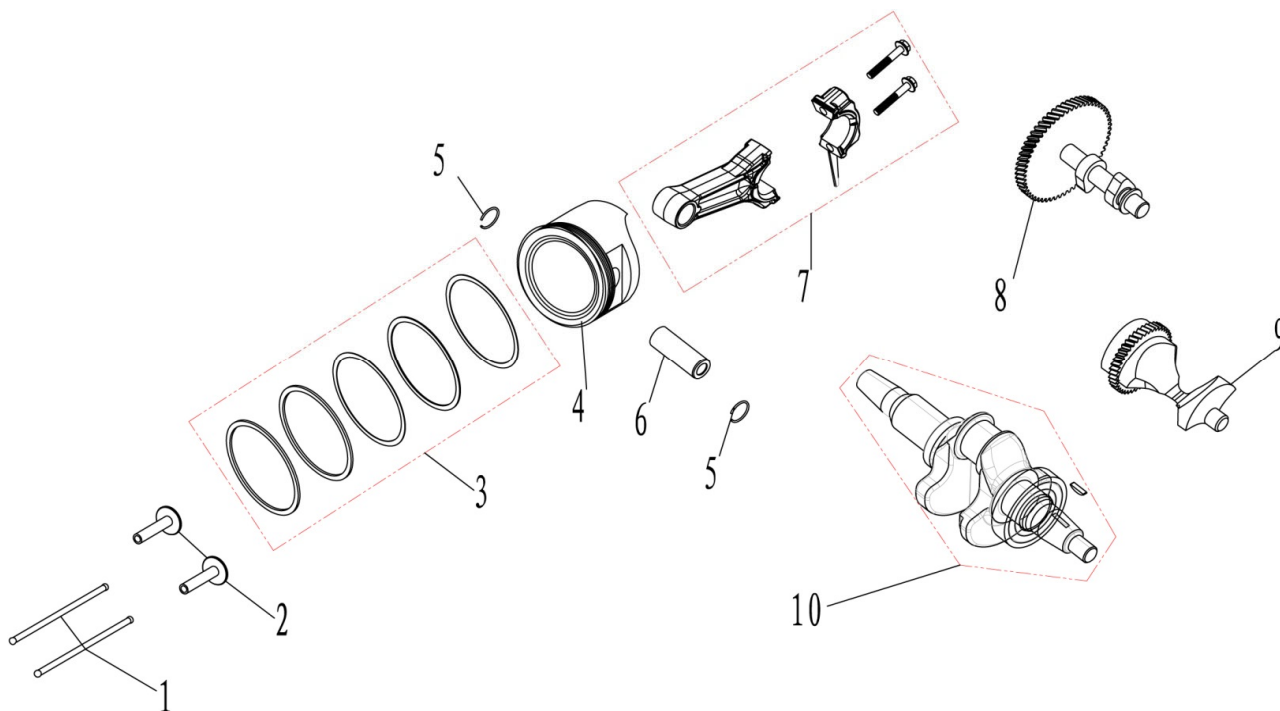

ПОЗИЦИИ	КОД	НАИМЕНОВАНИЕ	КОЛ-ВО
1	011300003E21102-0000	ШТАНГА ТОЛКАТЕЛЯ	2
2	011300001E10100-0000	ТОЛКАТЕЛЬ	2
3	011206000E23100-0000	КОМПЛЕКТ ПОРШНЕВЫХ КОЛЕЦ	1
4	011205003E23100-0000	ПОРШЕНЬ	1
5	011205002E12100-0000	СТОПОРНОЕ КОЛЬЦО	2
6	011205001E21100-0000	ПАЛЕЦ ПОРШНЯ	1
7	011204000E16100-0008	ШАТУН	1
8	011302000E21102-0000	РАСПРЕДВАЛ	1
9	011202100E21100-0000	БАЛАНСИР	1
10	011201000E20104-0000	КОЛЕНВАЛ	1