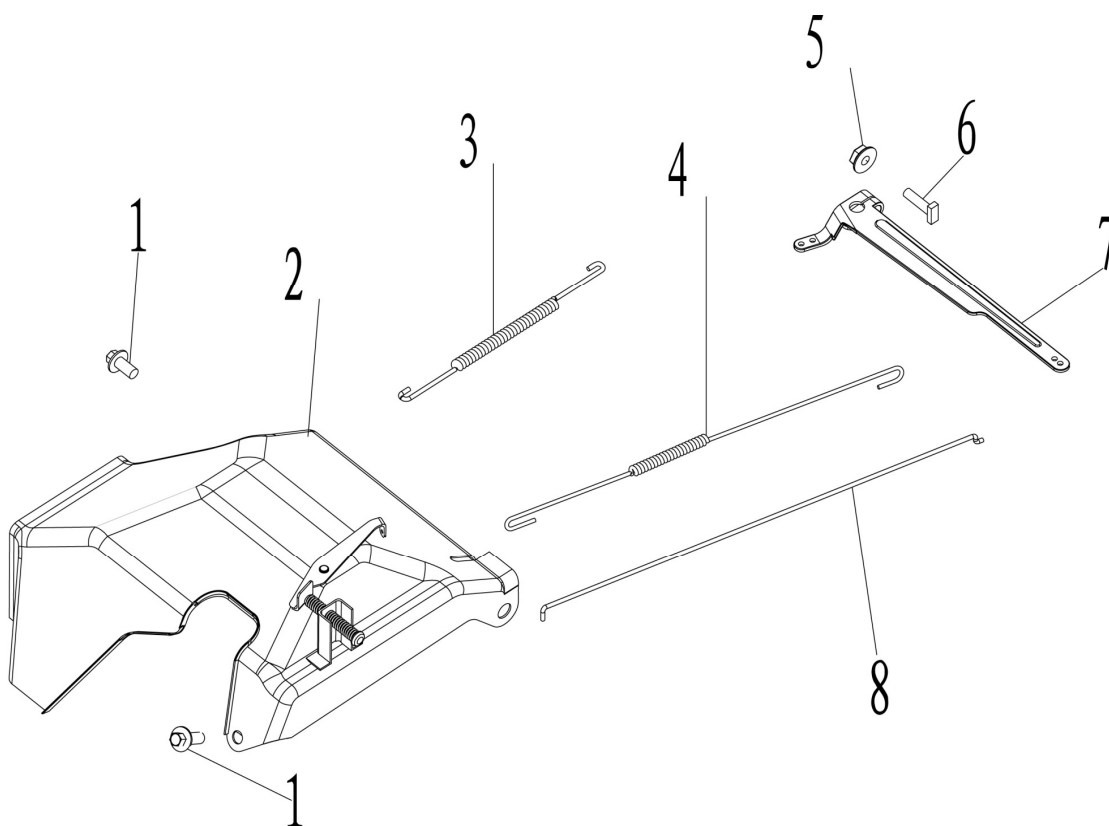

ПОЗИЦИИ	КОД	НАИМЕНОВАНИЕ	КОЛ-ВО
1	01GB/T16674. 1M6×12-110	БОЛТ (M6x12)	2
2	011404300E23100-0001	ПЛАСТИНА РЕГУЛЯТОРА ДРОССЕЛЯ	1
3	011404005E21100-0001	ПРУЖИНА А	1
4	011404006E12100-0000	ПРУЖИНА В	1
5	01GB/T6177. 1M6-310	ГАЙКА M6	1
6	011404003E01100-0001	БОЛТ (M6x21)	1
7	011404002E12100-0001	РЫЧАГ	1
8	011404004E12100-0001	ТЯГА ГАЗА	1