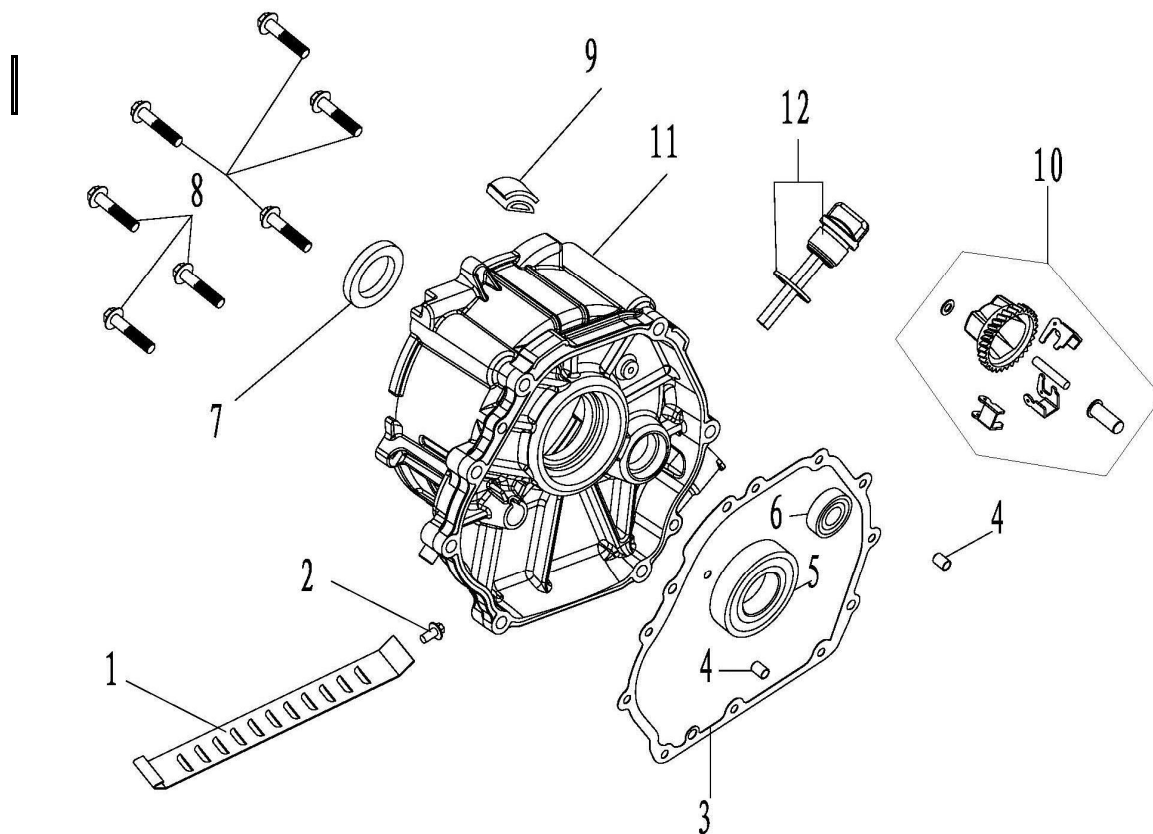

ПОЗИЦИИ	КОД	НАИМЕНОВАНИЕ	КОЛ-ВО
1	011404001E12100-0003	РЫЧАГ РЕГУЛЯТОРА ОБОРОТОВ	1
2	01ZBCBS03φ8×17×1-030	КОЛЬЦО УПЛОТНИТЕЛЬНОЕ	2
3	01GB/T9877φ8×14×5-020	САЛЬНИК (8x14x5)	1
4	01GB/T2766202-P6C30	ПОДШИПНИК 6202	1
5	01QC/T623φ1. 2×26-010	ШПЛИНТ	1
6	013003020E01100-0001	ДИОД	1
7	01GB/T16674. 1M6×16-110	БОЛТ (M6x16)	2
8	013003030E10101-0000	ДАТЧИК УРОВНЯ МАСЛА	1
9	01GB/T16674. 1M12×15×1. 5-110	БОЛТ СЛИВА МАСЛА (M12x15x1.5)	2
10	01ZBCBS03φ12×20×1. 5-000	ШАЙБА	2
11	011101000E36101-0008	КАРТЕР	1
12	01GB/T9877φ35×52×8-030	САЛЬНИК (35x52x8)	1
13	01GB/T16674. 1M6×12-110	БОЛТ (M6x12)	1
14	013101002E10100-0001	ЗАГЛУШКА	1
15	013206002E10100-0000	КРОНШТЕЙН ПРОВОДОВ	1

ПОЗИЦИИ	КОД	НАИМЕНОВАНИЕ	КОЛ-ВО
1	013100005G12101-0001	РЕШЕТКА ВЕНТИЛЯЦИИ	1
2	01GB/T5789M5×12-110	БОЛТ (M5x12)	1
3	011100001E21100-0H01	ПРОКЛАДКА КАРТЕРА	1
4	01ZBCBS01φ8×6×14-000	ШТИФТ (8x14)	2
5	01GB/T2766207-ТМ-Р6С30	ПОДШИПНИК 6207	1
6	01GB/T2766202-Р6С30	ПОДШИПНИК 6202	1
7	01GB/T9877φ35×52×8-030	САЛЬНИК (35x52x8)	1
8	01GB/T5789M8×40-110	БОЛТ (M8x40)	10
9	013100004G03100-0000	ЗАГЛУШКА	1
10	011404200E21100-0000	ШЕСТЕРНЯ СТАБИЛИЗАЦИИ ОБОРОТОВ В СБОРЕ	1
11	011102001E21101-0008	КРЫШКА КАРТЕРА	1
12	011102100E14100-0H01	ЩУП В СБОРЕ	1

ПОЗИЦИИ	КОД	НАИМЕНОВАНИЕ	КОЛ-ВО
1	01GB/T16674. 1M6×14-110	БОЛТ КРЫШКИ ГОЛОВКИ БЛОКА ЦИЛИНДРА (M6x61)	4
2	011104100E21100-0001	КРЫШКА ГОЛОВКИ БЛОКА ЦИЛИНДРА	1
3	011104001E21100-0000	ПРОКЛАДКА КРЫШКИ ГОЛОВКИ БЛОКА ЦИЛИНДРА	1
4	011400006E14100-0000	ТРУБКА	1
5	011301100E21101-0003	КОРОМЫСЛО В СБОРЕ	2
6	011300006E10100-0000	СУХАРЬ	2
7	011300009E21100-0000	СЕДЛО КЛАПАНА	2
8	011300005E10100-0000	ПРУЖИНА КЛАПАНА	2
9	011300014E10100-0000	СЕДЛО ПРУЖИНЫ КЛАПАНА	1
10	011300004E10100-0000	КОЛПАЧОК МАСЛОСЪЁМНЫЙ	1
11	01GB/T5789M10×85×1. 25-210	БОЛТ (M10x85x1.25)	4
12	011103002E01100-0001	ШПИЛЬКА РЕЗЬБОВАЯ (M8x34)	2
13	013000010E01100-0000	СВЕЧА ЗАЖИГАНИЯ (F7TC)	1