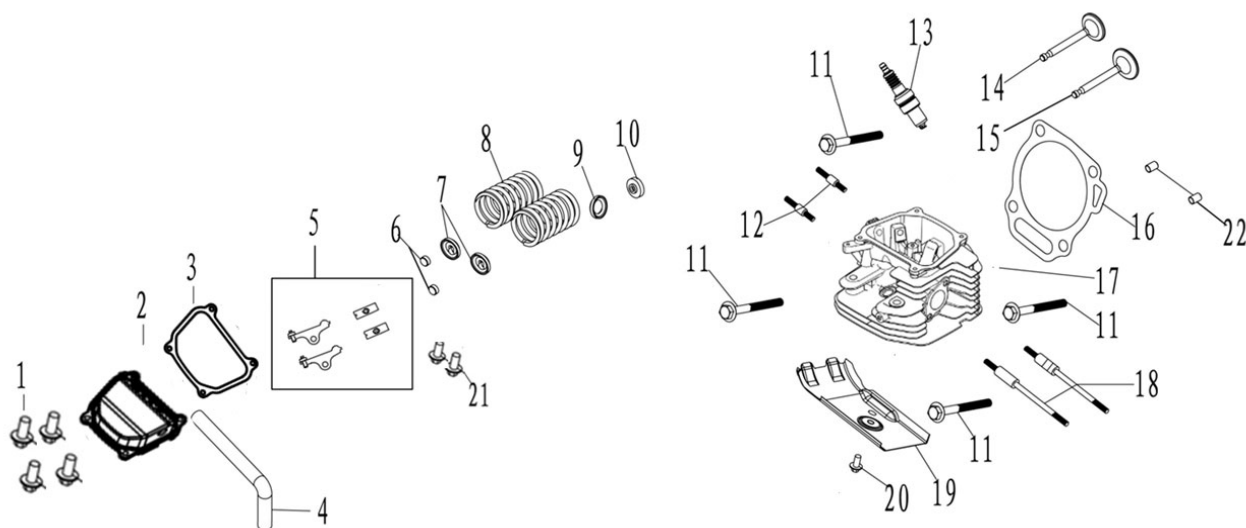

ПОЗИЦИИ	КОД	НАИМЕНОВАНИЕ	КОЛ-ВО
1	011404001E12100-0003	РЫЧАГ РЕГУЛЯТОРА ОБОРОТОВ	1
2	01ZBCBS03φ8×17×1-030	КОЛЬЦО УПЛОТНИТЕЛЬНОЕ	2
3	01GB/T9877φ8×14×5-020	САЛЬНИК (8x14x5)	1
4	01GB/T2766202-P6C30	ПОДШИПНИК 6202	1
5	01QC/T623φ1. 2×26-010	ШПЛИНТ	1
6	013003020E01100-0001	ДИОД	1
7	01GB/T16674. 1M6×16-110	БОЛТ (M6x16)	2
8	013003030E10101-0000	ДАТЧИК УРОВНЯ МАСЛА	1
9	01GB/T16674. 1M12×15×1. 5-110	БОЛТ СЛИВА МАСЛА (M12x15x1.5)	2
10	01ZBCBS03φ12×20×1. 5-000	ШАЙБА	2
11	011101000E36101-0008	КАРТЕР	1
12	01GB/T9877φ35×52×8-030	САЛЬНИК (35x52x8)	1
13	01GB/T16674. 1M6×12-110	БОЛТ (M6x12)	1
14	013101002E10100-0001	ЗАГЛУШКА	1
15	013206002E10100-0000	КРОНШТЕЙН ПРОВОДОВ	1

ПОЗИЦИИ	КОД	НАИМЕНОВАНИЕ	КОЛ-ВО
1	013100005G12101-0001	РЕШЕТКА ВЕНТИЛЯЦИИ	1
2	01GB/T5789M5×12-110	БОЛТ (M5x12)	1
3	011100001E21100-0H01	ПРОКЛАДКА КАРТЕРА	1
4	01ZBCBS01φ8×6×14-000	ШТИФТ (8x14)	2
5	01GB/T2766207-ТМ-Р6С30	ПОДШИПНИК 6207	1
6	01GB/T2766202-Р6С30	ПОДШИПНИК 6202	1
7	01GB/T9877φ35×52×8-030	САЛЬНИК (35x52x8)	1
8	01GB/T5789M8×40-110	БОЛТ (M8x40)	10
9	013100004G03100-0000	ЗАГЛУШКА	1
10	011404200E21100-0000	ШЕСТЕРНЯ СТАБИЛИЗАЦИИ ОБОРОТОВ В СБОРЕ	1
11	011102001E21101-0008	КРЫШКА КАРТЕРА	1
12	011102100E14100-0H01	ЩУП В СБОРЕ	1

ПОЗИЦИИ	КОД	НАИМЕНОВАНИЕ	КОЛ-ВО
1	01GB/T16674. 1M6×14-110	БОЛТ КРЫШКИ ГОЛОВКИ БЛОКА ЦИЛИНДРА (M6x61)	4
2	011104100E21100-0001	КРЫШКА ГОЛОВКИ БЛОКА ЦИЛИНДРА	1
3	011104001E21100-0000	ПРОКЛАДКА КРЫШКИ ГОЛОВКИ БЛОКА ЦИЛИНДРА	1
4	011400006E14100-0000	ТРУБКА	1
5	011301100E21101-0003	КОРОМЫСЛО В СБОРЕ	2
6	011300006E10100-0000	СУХАРЬ	2
7	011300009E21100-0000	СЕДЛО КЛАПАНА	2
8	011300005E10100-0000	ПРУЖИНА КЛАПАНА	2
9	011300014E10100-0000	СЕДЛО ПРУЖИНЫ КЛАПАНА	1
10	011300004E10100-0000	КОЛПАЧОК МАСЛОСЪЁМНЫЙ	1
11	01GB/T5789M10×85×1. 25-210	БОЛТ (M10x85x1.25)	4
12	011103002E01100-0001	ШПИЛЬКА РЕЗЬБОВАЯ (M8x34)	2
13	013000010E01100-0000	СВЕЧА ЗАЖИГАНИЯ (F7TC)	1